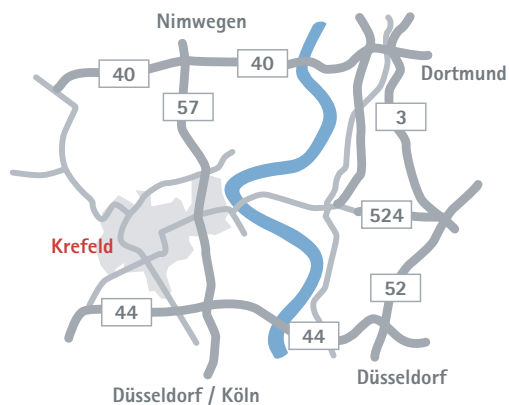

# FRESSNAPF

Alles für Ihr Tier

So finden Sie zu uns ...

... Ihre Anfahrt

Adresse Fressnapf Tiernahrungs GmbH  
Westpreußenstrasse 32-38

47809 Krefeld

tel.: (0 18 01) 99 09 90

Europas größte Fachmarktkette  
rund ums Tier

So finden Sie uns ...

... Ihre Anfahrt